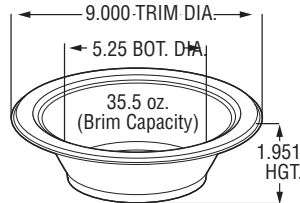

89004

10 1/4" High Profile
Compartment Dome Lid

50/bag, 200/case
Case Cube: 5.57
Case Weight: 11.6 lbs
Pallet Tie 4, High 5
Outside Carton Dimensions:
21.875 x 19.875 x 22.125

Plastic Tableware Specifications

9" PLATTER
81219 White
81419 Black

11" PLATTER
81211 White
81411 Black

5 OZ. BOWL
81205 White
81405 Black

12 OZ. BOWL
81212 White
81412 Black

16 OZ. BOWL
81216 White
81416 Black

24 OZ. BOWL
81224 White
81424 Black

32 OZ. BOWL
81232 White
81432 Black

Lid Specifications

6" Low Profile Dome Lid
89005

7" High Profile Dome Lid
89001

7" Low Profile Dome Lid
89007

9" High Profile Dome Lid
89002

9" Low Profile Dome Lid
89008