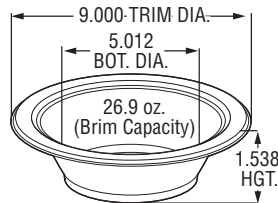

89004

10 1/4" High Profile
Compartment Dome Lid

50/bag, 200/case
Case Cube: 5.57
Case Weight: 11.6 lbs
Pallet Tie 4, High 5
Outside Carton Dimensions:
21.875 x 19.875 x 22.125

Plastic Tableware Specifications

9" PLATTER
81219 White
81419 Black

11" PLATTER
81211 White
81411 Black

5 OZ. BOWL
81205 White
81405 Black

12 OZ. BOWL
81212 White
81412 Black

16 OZ. BOWL
81216 White
81416 Black

24 OZ. BOWL
81224 White
81424 Black

32 OZ. BOWL
81232 White
81432 Black

Lid Specifications

6" Low Profile Dome Lid
89005

7" High Profile Dome Lid
89001

7" Low Profile Dome Lid
89007

9" High Profile Dome Lid
89002

9" Low Profile Dome Lid
89008