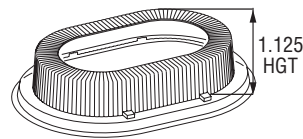

32 OZ. BOWL
81232 White
81432 Black

Lid Specifications

6" Low Profile Dome Lid
89005

7" High Profile Dome Lid
89001

7" Low Profile Dome Lid
89007

9" High Profile Dome Lid
89002

9" Low Profile Dome Lid
89008

10 1/4" High Profile Dome Lid
89003

10 1/4" High Profile Compartment Dome Lid
89004

9"/16 oz. Platter High Profile Dome Lid
89009

11"/32oz. Platter High Profile Dome Lid
89006

5 oz. Bowl Low Profile Dome Lid
89010