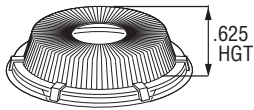

Lid Specifications

6" Low Profile Dome Lid
89005