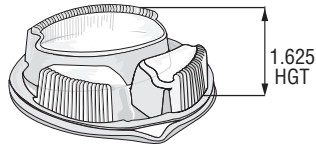

32 OZ. BOWL
81232 White
81432 Black

Lid Specifications

6" Low Profile Dome Lid
89005

7" High Profile Dome Lid
89001

7" Low Profile Dome Lid
89007

9" High Profile Dome Lid
89002

9" Low Profile Dome Lid
89008

10 1/4" High Profile Dome Lid
89003

10 1/4" High Profile Compartment Dome Lid
89004

9"/16 oz. Platter High Profile Dome Lid
89009

11"/32oz. Platter High Profile Dome Lid
89006

5 oz. Bowl Low Profile Dome Lid
89010