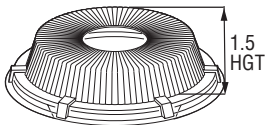

32 OZ. BOWL
81232 White
81432 Black

Lid Specifications

6" Low Profile Dome Lid
89005

7" High Profile Dome Lid
89001

7" Low Profile Dome Lid
89007

9" High Profile Dome Lid
89002

9" Low Profile Dome Lid
89008

10 1/4" High Profile Dome Lid
89003

10 1/4" High Profile Compartment Dome Lid
89004

9"/16 oz. Platter High Profile Dome Lid
89009

11"/32oz. Platter High Profile Dome Lid
89006

5 oz. Bowl Low Profile Dome Lid
89010