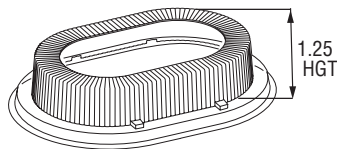

32 OZ. BOWL
81232 White
81432 Black

Lid Specifications

6" Low Profile Dome Lid
89005

7" High Profile Dome Lid
89001

7" Low Profile Dome Lid
89007

9" High Profile Dome Lid
89002

9" Low Profile Dome Lid
89008

10 1/4" High Profile Dome Lid
89003

10 1/4" High Profile Compartment Dome Lid
89004

9"/16 oz. Platter High Profile Dome Lid
89009

11"/32oz. Platter High Profile Dome Lid
89006

5 oz. Bowl Low Profile Dome Lid
89010