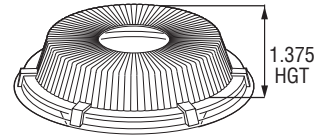

32 OZ. BOWL
81232 White
81432 Black

Lid Specifications

6" Low Profile Dome Lid
89005

7" High Profile Dome Lid
89001

7" Low Profile Dome Lid
89007

9" High Profile Dome Lid
89002

9" Low Profile Dome Lid
89008