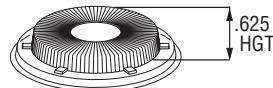

10 1/4" High Profile Dome Lid
89003

10 1/4" High Profile Compartment Dome Lid
89004

9"/16 oz. Platter High Profile Dome Lid
89009

11"/32oz. Platter High Profile Dome Lid
89006

5 oz. Bowl Low Profile Dome Lid
89010